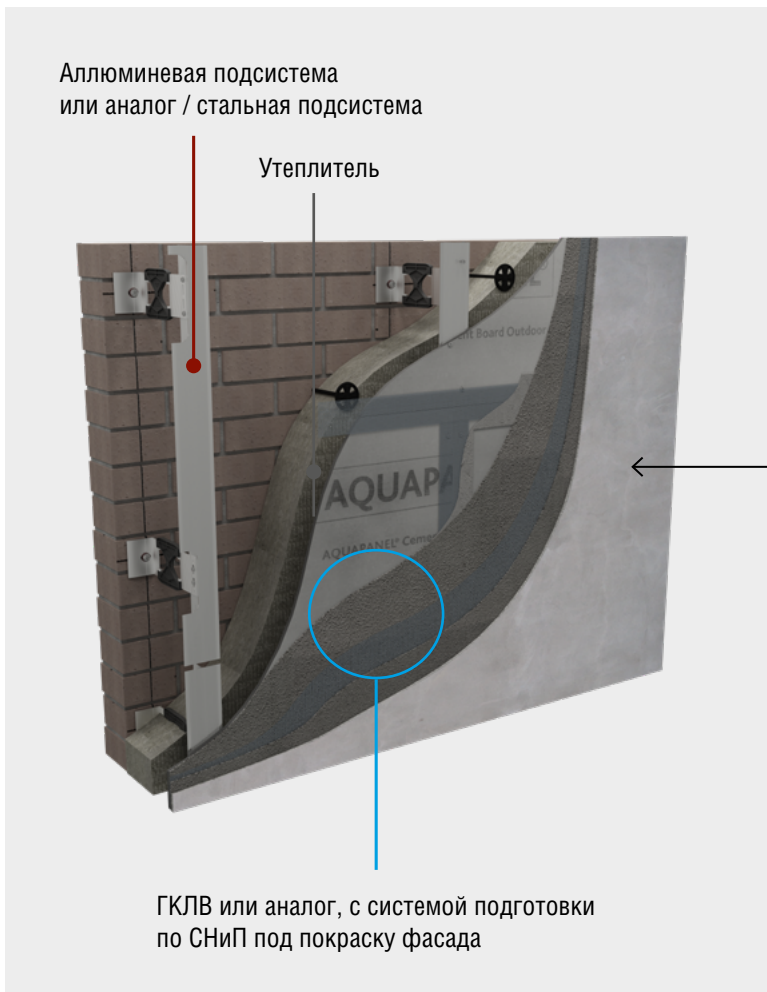

Общая схема

Схема декоративной системы

СХЕМА ОТДЕЛКИ СТЕН В ИНТЕРЬЕРЕ

TRAVERTINO IMPERIUM

INFLAMMABLE

Не горючий материал KM-0 / НГ
сертификат соответствия № RU C-RU.АД67.В.00062/19

VANDAL-PROOF

Вандалоустойчивость
высокая устойчивость к истираемости