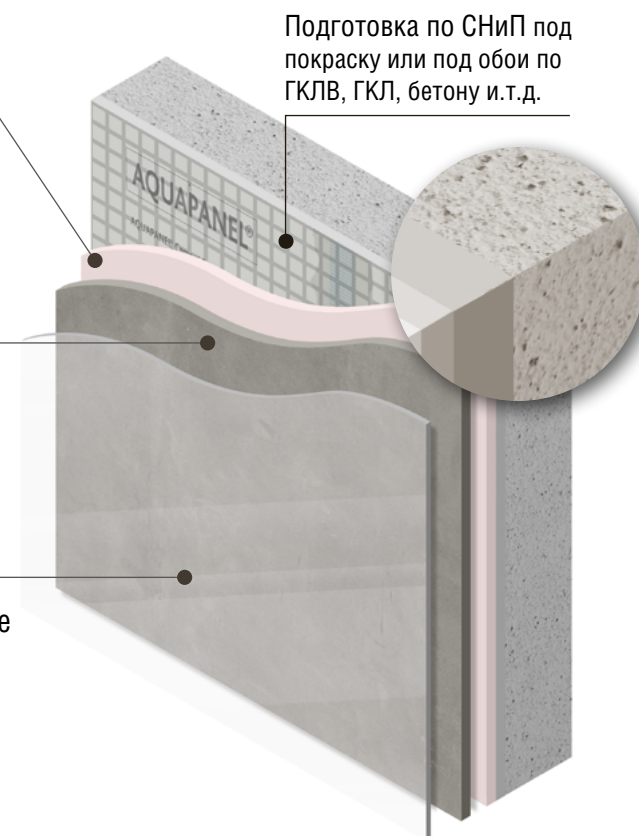

Velatura

специальное финишное защитное покрытие

DOWNLOAD

СОДЕРЖАНИЕ

КОМПОНЕНТЫ СИСТЕМЫ

TRAVERTINO IMPERIUM

ПОДГОТОВИТЕЛЬНЫЙ МАТЕРИАЛ:

PRIMER NORMAL - акриловый концентрированный грунт-пропитка глубокого проникновения. Перед применением рекомендуем ознакомиться с техническим описанием продукта.