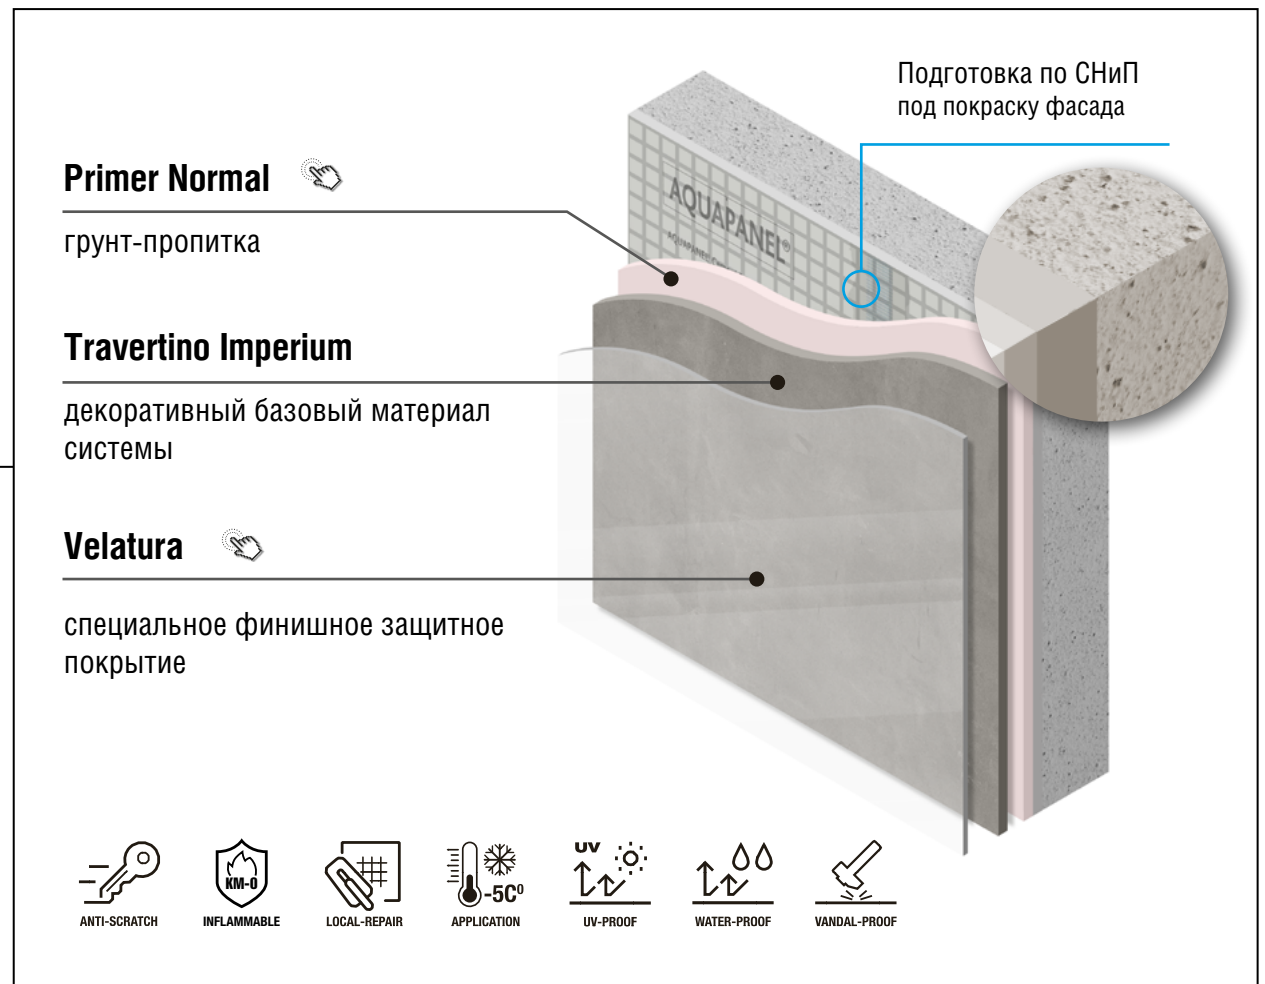

Наносится на внешние подготовленные поверхности согласно требованиям к отделке согласно СНиП по подготовке фасадных (экстерьерных) поверхностей под покраску.

СХЕМА ОТДЕЛКИ ФАСАДА НА ПОДСИСТЕМЕ

TRAVERTINO IMPERIUM

Общая схема

Схема декоративной системы

СХЕМА ОТДЕЛКИ СТЕН В ИНТЕРЬЕРЕ

TRAVERTINO IMPERIUM

INFLAMMABLE

Не горючий материал KM-0 / НГ
сертификат соответствия № RU C-RU.АД67.В.00062/19

VANDAL-PROOF

Вандалоустойчивость
высокая устойчивость к истираемости