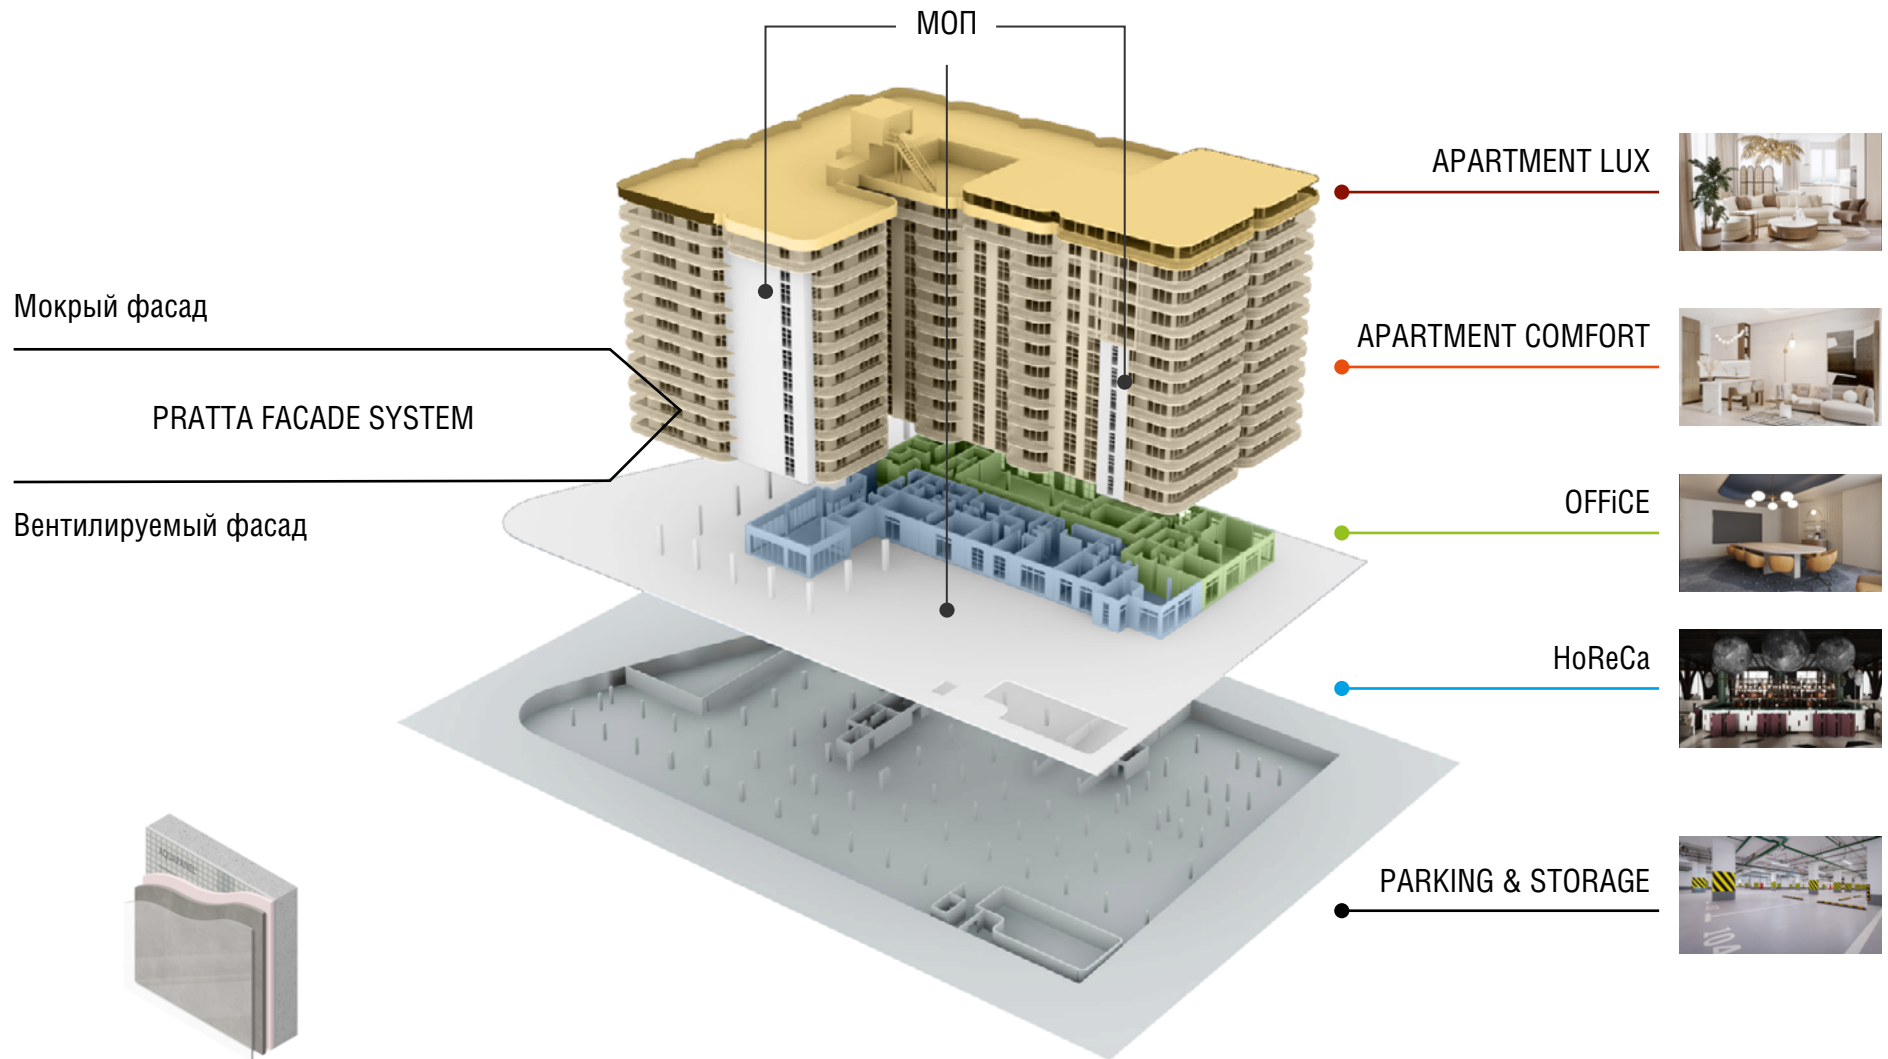

Общая схема

Схема декоративной системы

**Antico Veneziano Classic**  
с эффектом мрамора Calacatta

**Theia**  
матовая высококачественная краска

**Velvet**  
прочная, матовая декоративная штукатурка

**Roccia**  
hand made