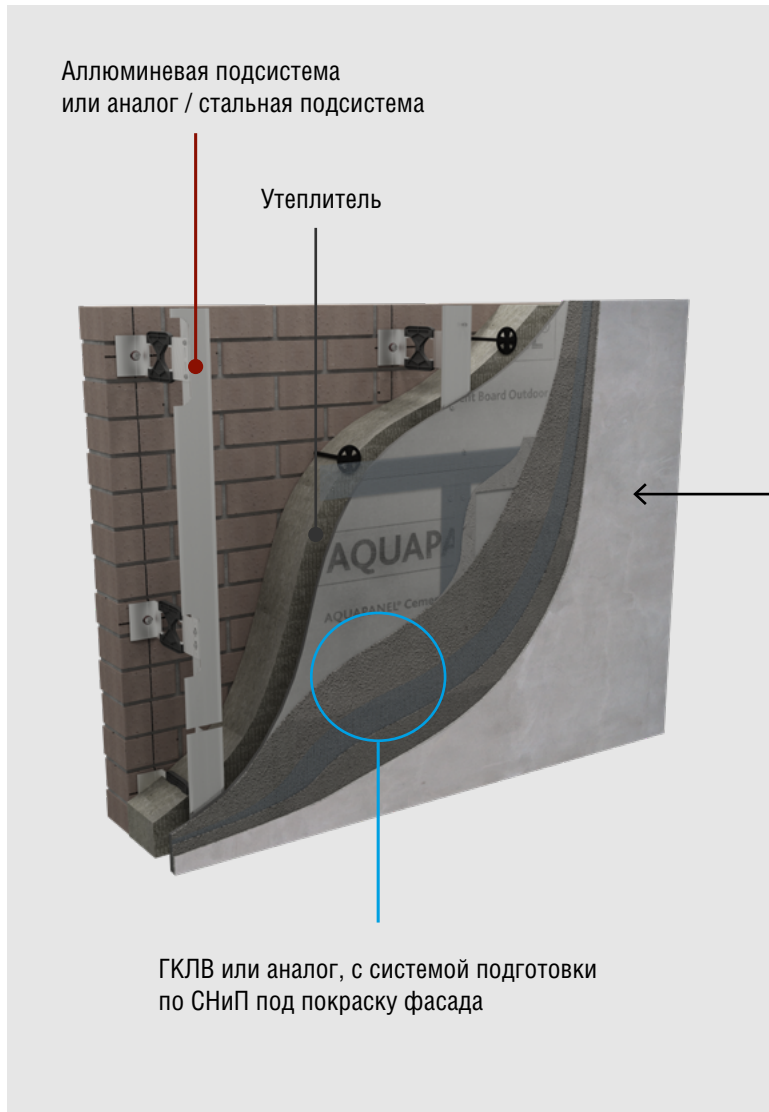

Общая схема

Схема декоративной системы

**Antico Veneziano Classic**  
с эффектом мрамора Calacatta

**Theia**  
матовая высококачественная краска

**Velvet**  
прочная, матовая декоративная штукатурка

**Roccia**  
hand made