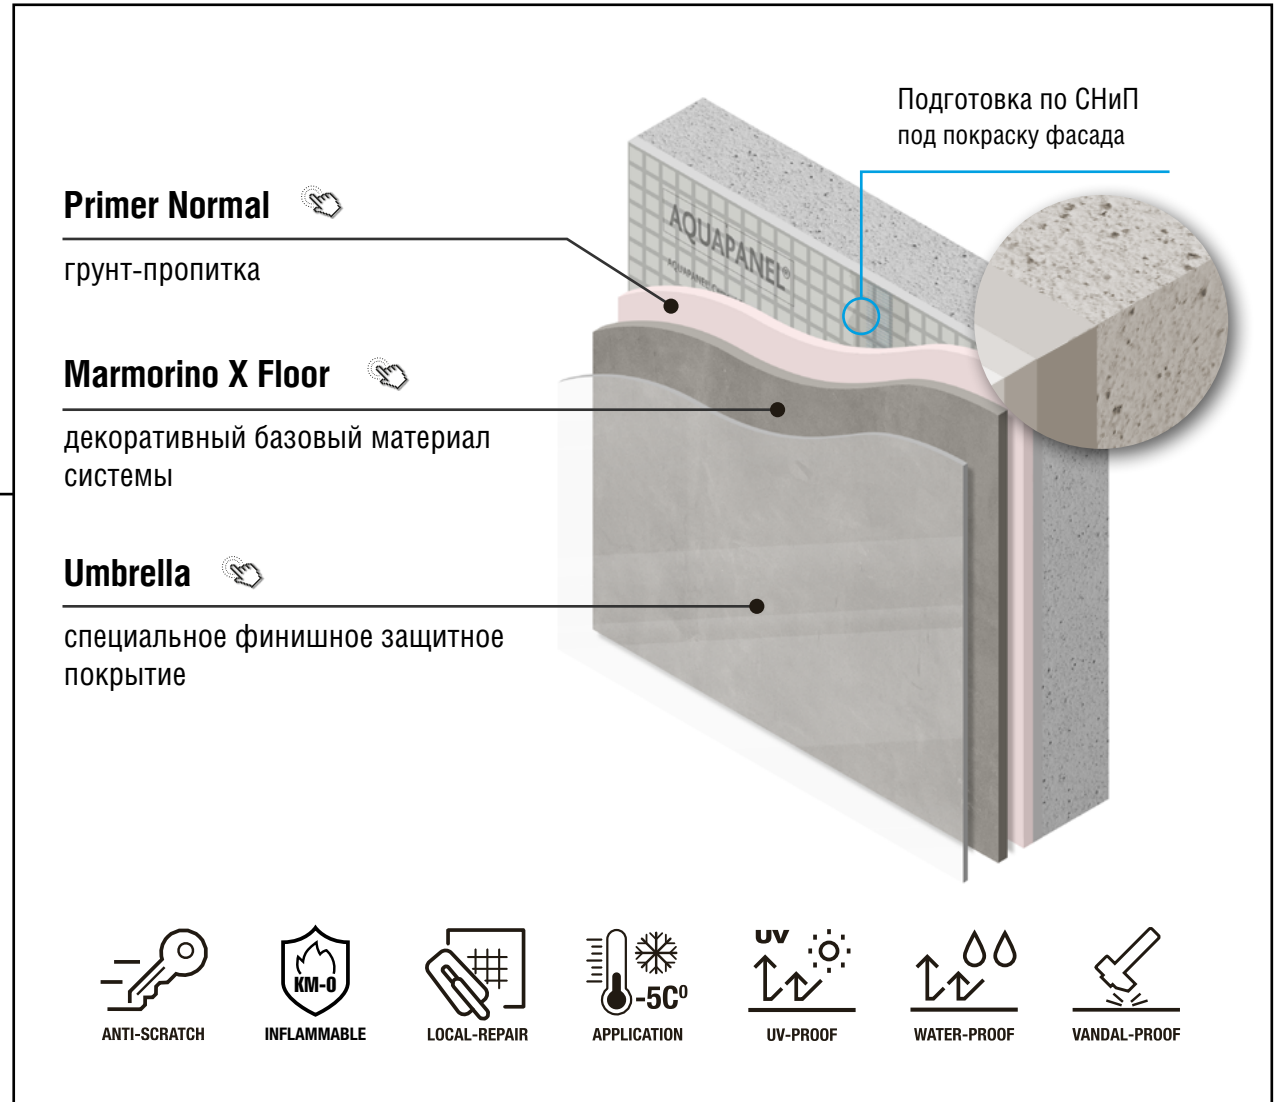

Общая схема

Схема декоративной системы

**Antico Veneziano Classic**  
с эффектом мрамора Calacatta

**Theia**  
матовая высококачественная краска

**Velvet**  
прочная, матовая декоративная штукатурка

**Roccia**  
hand made

**Marmorino X Floor**  
минеральные микроцементные полы

INFLAMMABLE

VANDAL-PROOF

ANTI-SCRATCH

UV-PROOF

WATER-PROOF

LOCAL-REPAIR

M A R M O R I N O  F L O O R